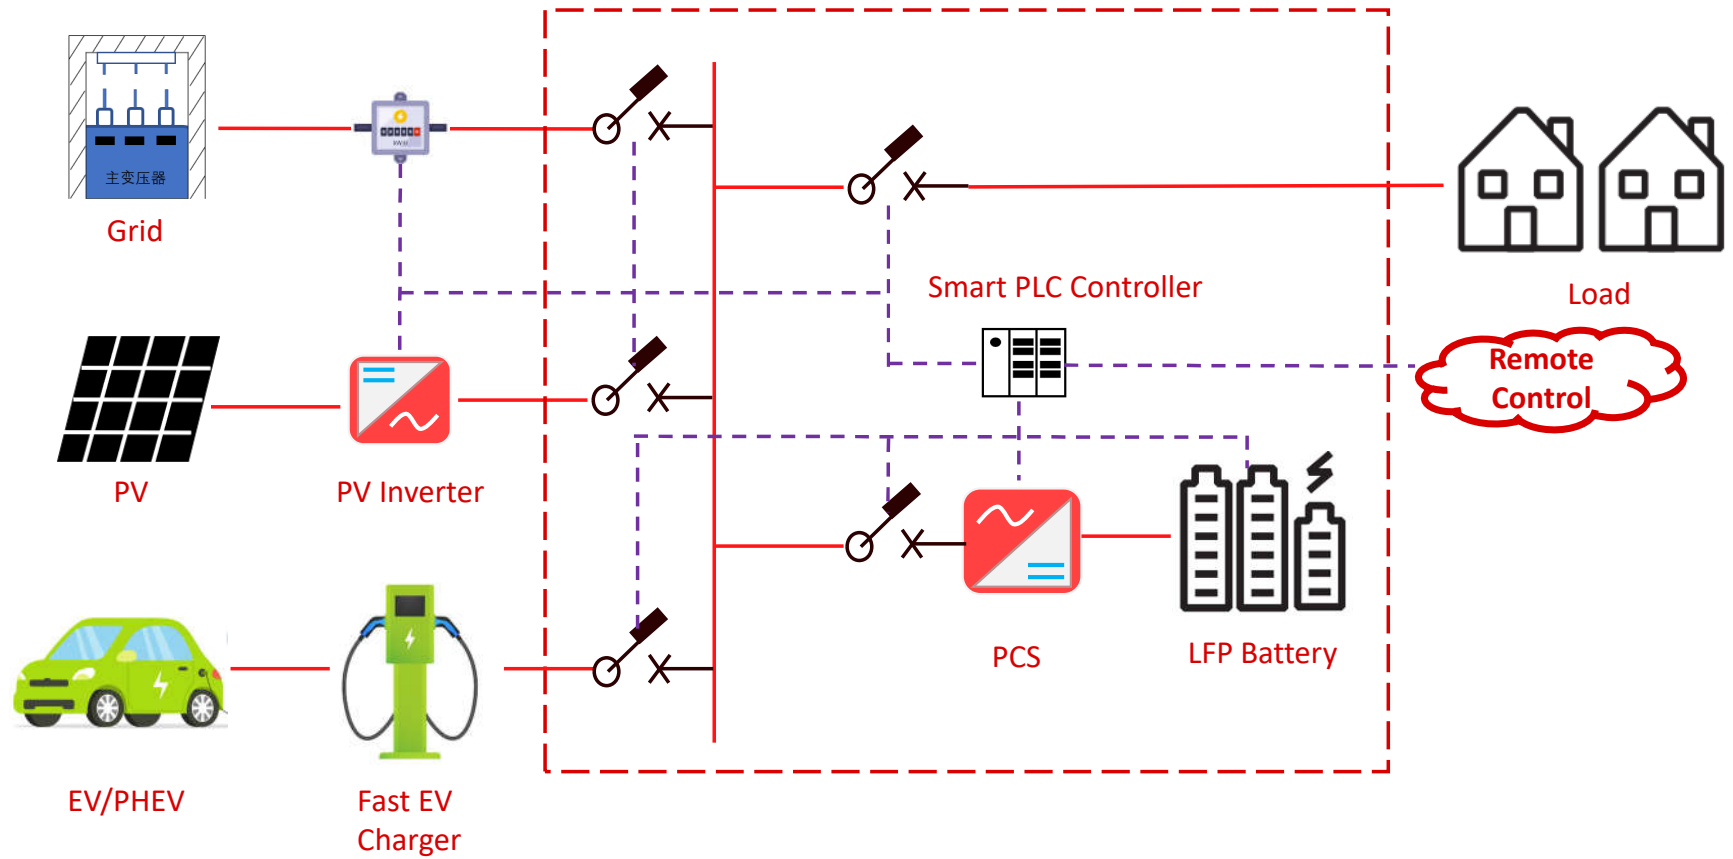

Happiness, Odyssey, Brilliant, Enrich

HOBEエネルギーソリューション

HOBE株式会社

BESSシステム特徴

Key Benefits

- エネルギー貯蔵システムは、新しい電源ラインまたは容量拡張に対する所有者の投資を削減できます。
- エネルギー貯蔵システムにより、充電パイルの電力供給能力が向上します エネルギー貯蔵は、低コストのグリッド電力または太陽光発電の自家発電を使用して、充電収入を増やすことができます。
- 充電スポットも30年までに15万基への最適ソリューション
- 脱炭素時代を担う、次世代型のエネルギーソリューション

BESSシステム構成

製品シリーズ

標準蓄電池モジュール

PCS搭載型蓄電池システム

総合蓄電池システム(PCSと変圧器搭載)

Happiness, Odyssey, Brilliant, Enrich