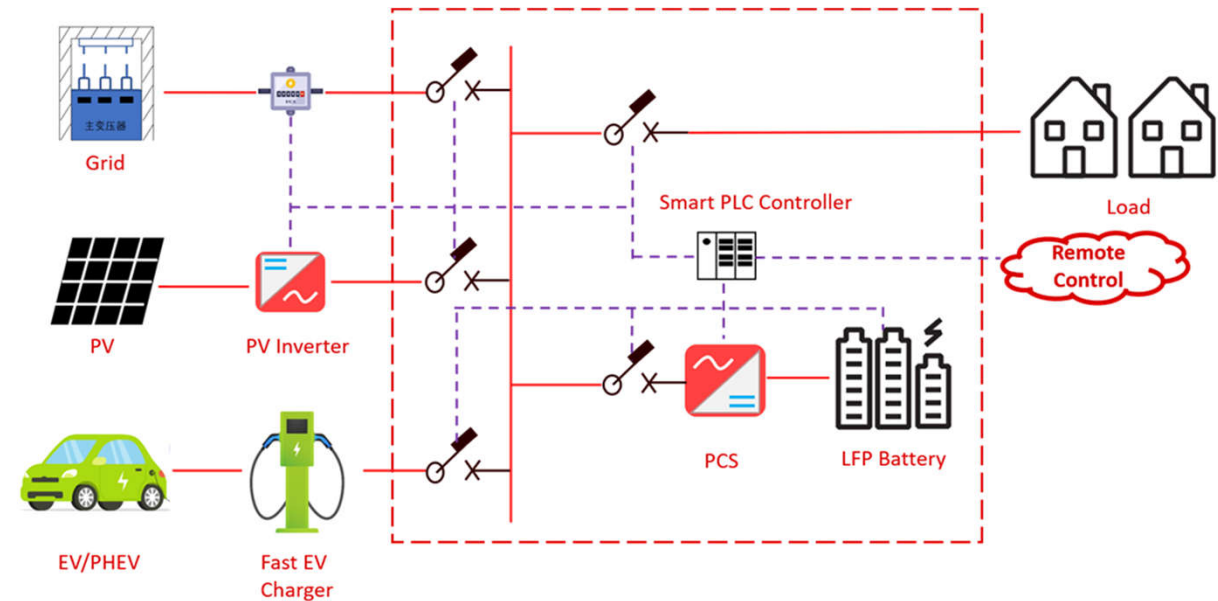

Happiness, Odyssey, Brilliant, Enrich

HOBEエネルギーソリューション

HOBE株式会社

BESSシステム特徴

Key Benefits

- エネルギー貯蔵システムは、新しい電源ラインまたは容量拡張に対する所有者の投資を削減できます。
- エネルギー貯蔵システムにより、充電パイルの電力供給能力が向上します エネルギー貯蔵は、低コストのグリッド電力または太陽光発電の自家発電を使用して、充電収入を増やすことができます。
- 充電スポットも30年までに15万基への最適ソリューション
- 脱炭素時代を担う、次世代型のエネルギーソリューション

BESSシステム構成

製品シリーズ

標準蓄電池モジュール

PCS搭載型蓄電池システム

総合蓄電池システム(PCSと変圧器搭載)

Happiness, Odyssey, Brilliant, Enrich